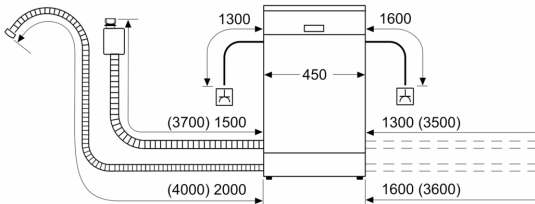

**Серия 6, Полуинтегрирана  
съдомиялна, 45 см, Неръждаема  
стомана  
SPI6YMS14E**

измерване в мм

▲ контакт  
○ стойности с комплекта за удължение

Измерване в мм