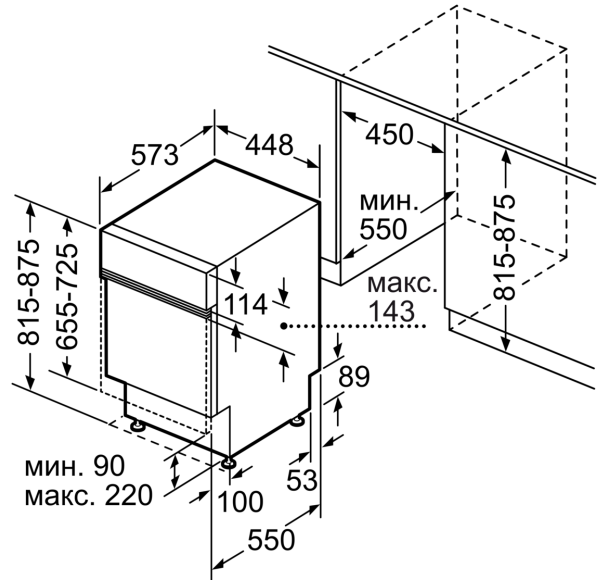

**Серия 6, Полуинтегрирана  
съдомиялна, 45 см, Неръждаема  
стомана  
SPI6YMS14E**

измерване в мм

▲ контакт  
○ стойности с комплекта за удължение

Измерване в мм